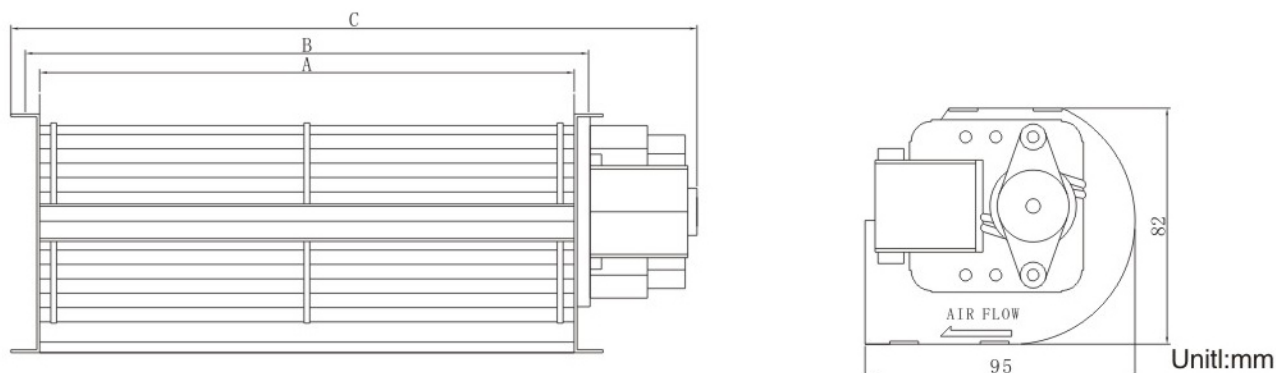

Cross Flow AC Fan

60 SERIES AC FAN

★ Dimensions Drawing(外观图)

★ Characteristic Curves(特性曲线)

★ Specifications(规格)

Model (型号)	Size (mm) (尺寸)			Rated Voltage (V) (电压)	Freq. (Hz) (频率)	Current (A) (电流)	Input power (W) (功率)	Speed (RPM) (转速)	Air Flow (CFM) (风量)	Static Pressure (mm-H ₂ O) (静压)	Noise Level (dB-A) (噪音)	Weight (g) (重量)
	A	B	C									
YBHA16018	180	191	250	110	60	0.58	41	2500	103	4.80	47	1350
YBHA26018				220	50	0.26	32	2500	103	4.00	47	
YBHA16024	240	251	310	110	60	0.59	40	2100	103	3.70	44	1450
YBHA26024				220	50	0.27	35	2200	120	4.00	46	
YBHA16030	300	312	370	110	60	0.60	41	2000	130	3.40	44	1500
YBHA26030				220	50	0.30	41	2100	141	3.60	46	