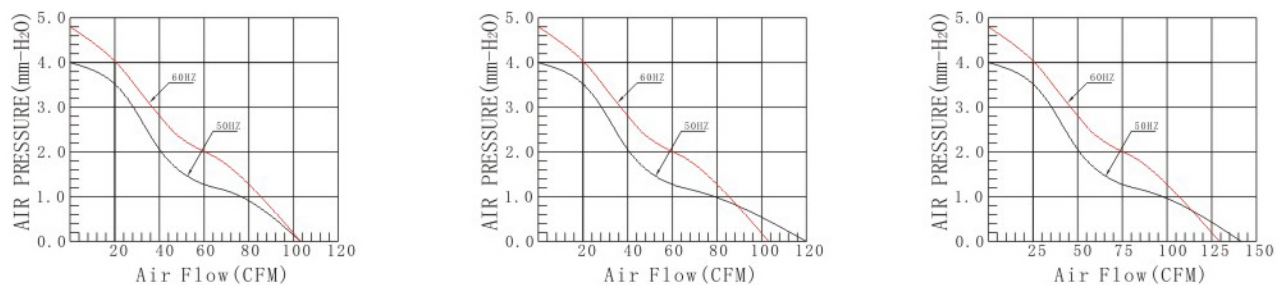

Cross Flow AC Fan

60 SERIES AC FAN

★ Dimensions Drawing(外观图)

★ Characteristic Curves(特性曲线)

★ Specifications(规格)

Model (型号)	Size (mm) (尺寸)			Rated Voltage (V) (电压)	Freq. (Hz) (频率)	Current (A) (电流)	Input power (W) (功率)	Speed (RPM) (转速)	Air Flow (CFM) (风量)	Static Pressure (mm-H ₂ O) (静压)	Noise Level (dB-A) (噪音)	Weight (g) (重量)
	A	B	C									
YBHA16018	180	191	250	110	60	0.58	41	2500	103	4.80	47	1350
YBHA26018				220	50	0.26	32	2500	103	4.00	47	
YBHA16024	240	251	310	110	60	0.59	40	2100	103	3.70	44	1450
YBHA26024				220	50	0.27	35	2200	120	4.00	46	
YBHA16030	300	312	370	110	60	0.60	41	2000	130	3.40	44	1500
YBHA26030				220	50	0.30	41	2100	141	3.60	46	