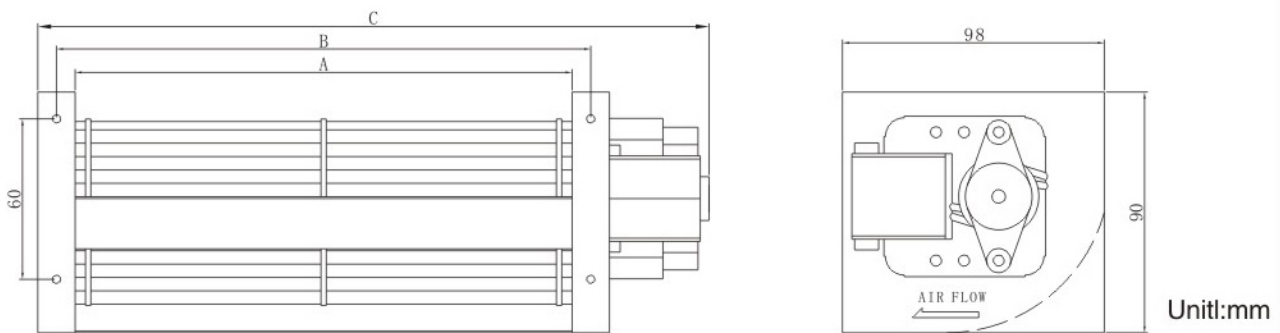

Cross Flow AC Fan

60 SERIES AC FAN

★ Dimensions Drawing(外观图)

★ Characteristic Curves(特性曲线)

★ Specifications(规格)

Model (型号)	Size (mm) (尺寸)			Rated Voltage (V) (电压)	Freq. (Hz) (频率)	Current (A) (电流)	Input power (W) (功率)	Speed (RPM) (转速)	Air Flow (CFM) (风量)	Static Pressure (mm-H ₂ O) (静压)	Noise Level (dB-A) (噪音)	Weight (g) (重量)
	A	B	C									
YHA16018	184	199	262	110	60	0.58	41	2500	103	4.80	47	1350
YHA26018				220	50	0.26	32	2500	103	4.00	47	
YHA16024	245	260	323	110	60	0.59	40	2100	103	3.70	44	1450
YHA26024				220	50	0.27	35	2200	120	4.00	46	
YHA16030	306	321	384	110	60	0.60	41	2000	130	3.40	44	1500
YHA26030				220	50	0.30	41	2100	141	3.60	46	