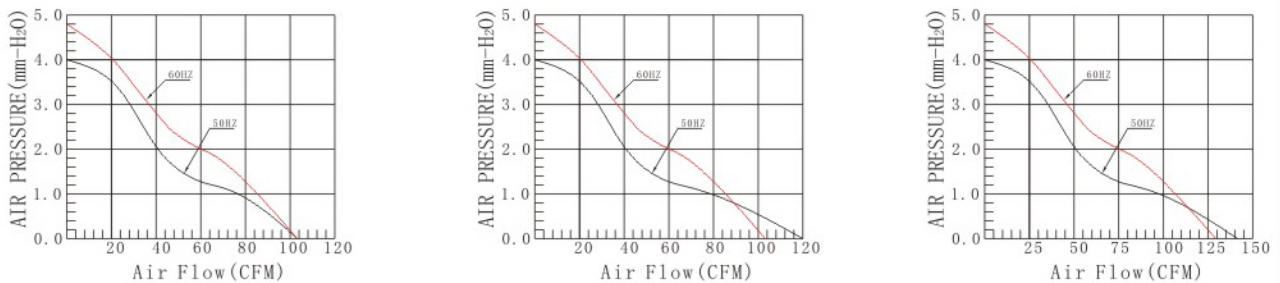

Cross Flow AC Fan

60 SERIES AC FAN

★ Dimensions Drawing(外观图)

★ Characteristic Curves(特性曲线)

★ Specifications(规格)

Model (型号)	Size (mm) (尺寸)			Rated Voltage (V) (电压)	Freq. (Hz) (频率)	Current (A) (电流)	Input power (W) (功率)	Speed (RPM) (转速)	Air Flow (CFM) (风量)	Static Pressure (mm-H ₂ O) (静压)	Noise Level (dB-A) (噪音)	Weight (g) (重量)
	A	B	C									
YHA16018	184	199	262	110	60	0.58	41	2500	103	4.80	47	1350
YHA26018				220	50	0.26	32	2500	103	4.00	47	
YHA16024	245	260	323	110	60	0.59	40	2100	103	3.70	44	1450
YHA26024				220	50	0.27	35	2200	120	4.00	46	
YHA16030	306	321	384	110	60	0.60	41	2000	130	3.40	44	1500
YHA26030				220	50	0.30	41	2100	141	3.60	46	