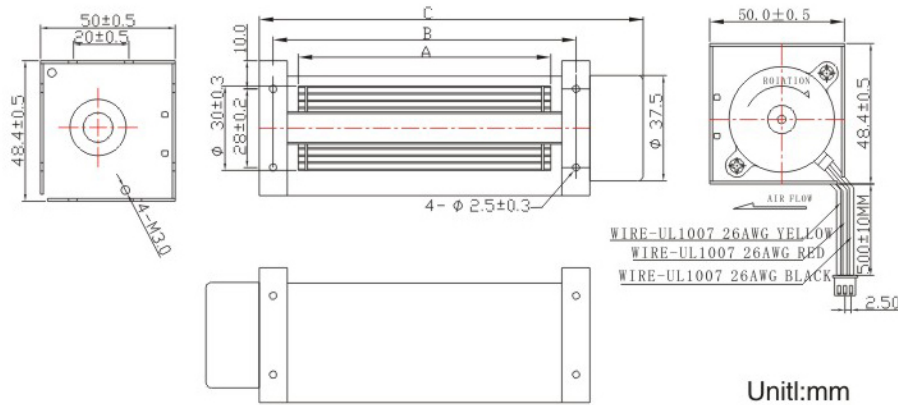

Cross Flow AC Fan

30 SERIES AC FAN

★ Dimensions Drawing(外观图)

★ Characteristic Curves(特性曲线)

★ Specifications(规格)

Model (型号)	Size (mm) (尺寸)			Rated Voltage (V) (电压)	Current (A) (电流)	Input power (W) (功率)	Speed (RPM) (转速)	Air Flow (CFM) (风量)	Static Pressure (mm-H ₂ O) (静压)	Niose Level (dB-A) (噪音)	Weight (g) (重量)
	A	B	C								
YHD123010	98	108	134	12	0.18	2.16	3200	22	1.90	29	180
YHD243010				24	0.15	3.60	3200	22	1.90	29	
YHD123016	160	170	196	12	0.16	1.92	3100	28	1.70	30	210
YHD243016				24	0.15	3.60	3100	28	1.70	30	
YHD123020	198	208	234	12	0.20	2.40	2900	35	1.70	31	230
YHD243020				24	0.16	3.84	2900	35	1.70	31	
YHD213030	300	310	336	12	0.22	2.64	2600	43	1.50	46	290
YHD243030				24	0.20	4.80	2600	43	1.50	46	