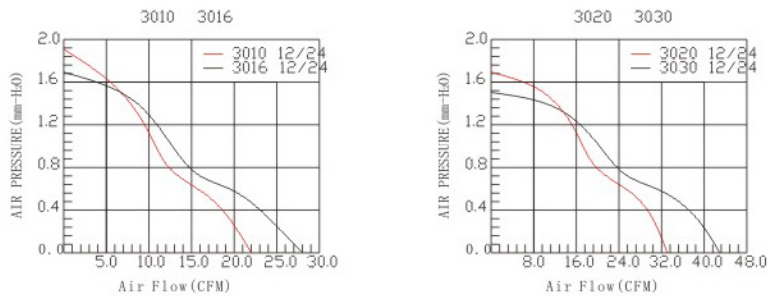

Cross Flow AC Fan

30 SERIES AC FAN

★ Dimensions Drawing(外观图)

★ Characteristic Curves(特性曲线)

★ Specifications(规格)

Model (型号)	Size (mm) (尺寸)			Rated Voltage (V) (电压)	Current (A) (电流)	Input power (W) (功率)	Speed (RPM) (转速)	Air Flow (CFM) (风量)	Static Pressure (mm-H ₂ O) (静压)	Niose Level (dB-A) (噪音)	Weight (g) (重量)
	A	B	C								
YHD123010	98	108	134	12	0.18	2.16	3200	22	1.90	29	180
YHD243010				24	0.15	3.60	3200	22	1.90	29	
YHD123016	160	170	196	12	0.16	1.92	3100	28	1.70	30	210
YHD243016				24	0.15	3.60	3100	28	1.70	30	
YHD123020	198	208	234	12	0.20	2.40	2900	35	1.70	31	230
YHD243020				24	0.16	3.84	2900	35	1.70	31	
YHD213030	300	310	336	12	0.22	2.64	2600	43	1.50	46	290
YHD243030				24	0.20	4.80	2600	43	1.50	46	